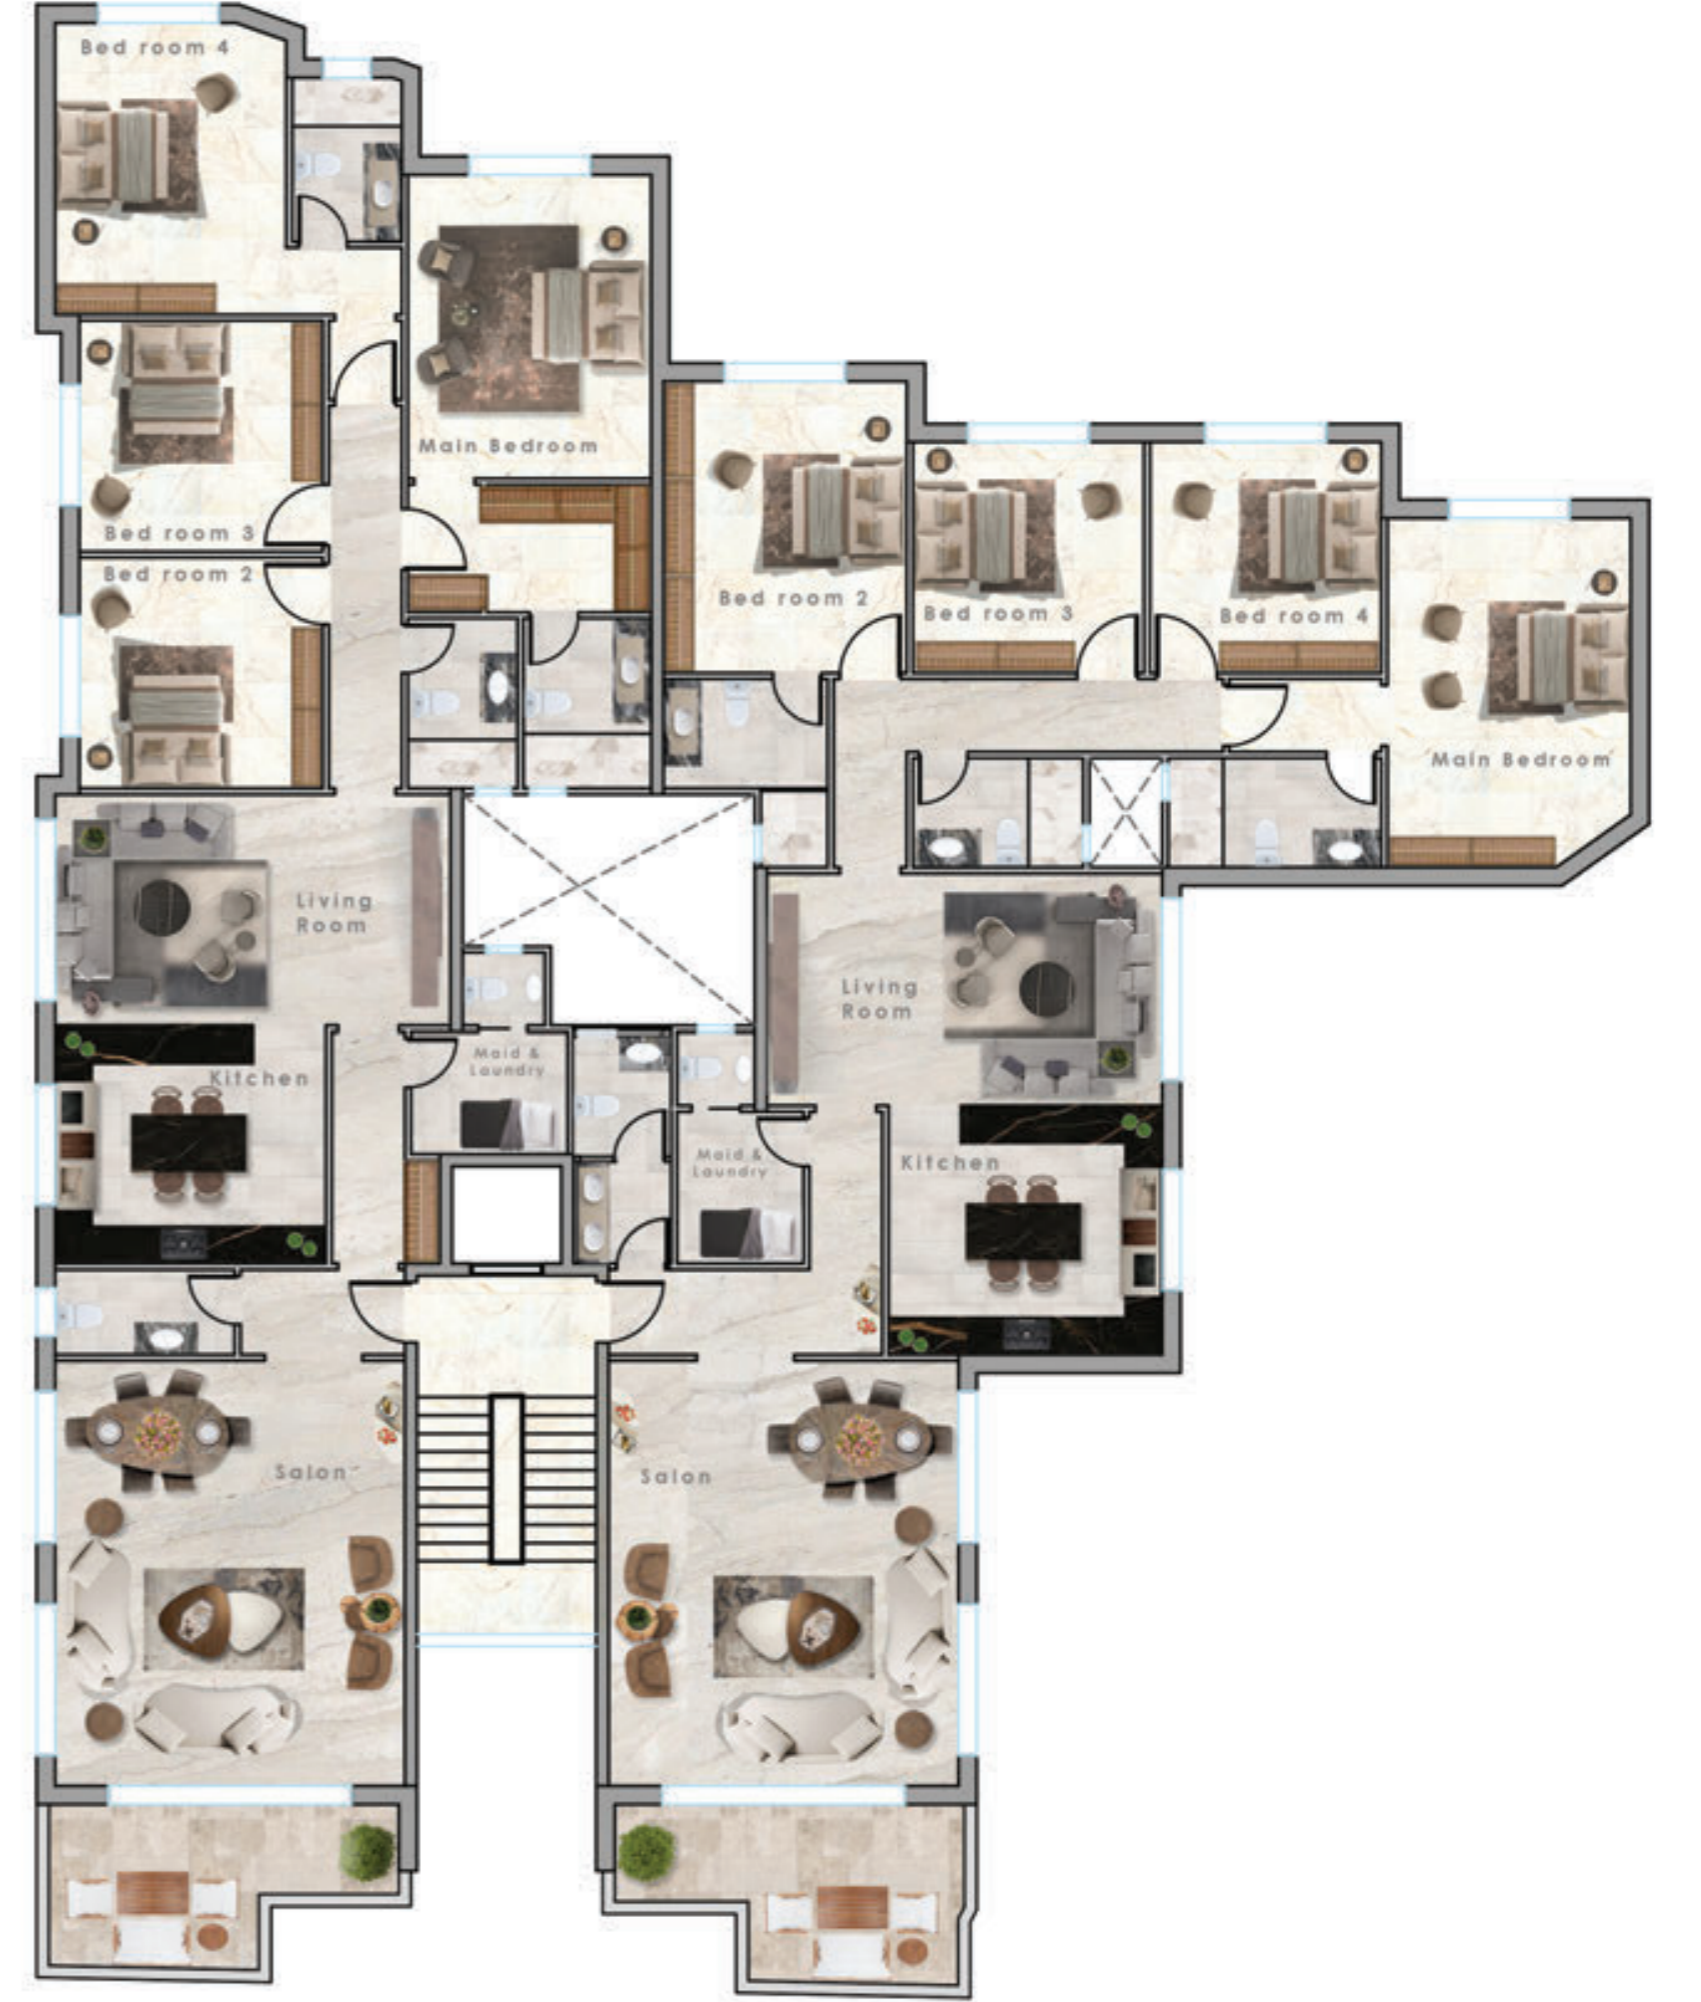

شقق غير طابقية

مساحات تبدأ من 250 متر مربع
4 غرف نوم
وجود برندات بمساحات مناسبة مع جلسات

متوسط المساحات

40 M²	صالون وطعام
18 M²	مطبخ
24 M²	غرفة جلوس
24 M²	غرف النوم الماستر
16 M²	غرف النوم

مخطط الطابق الاول