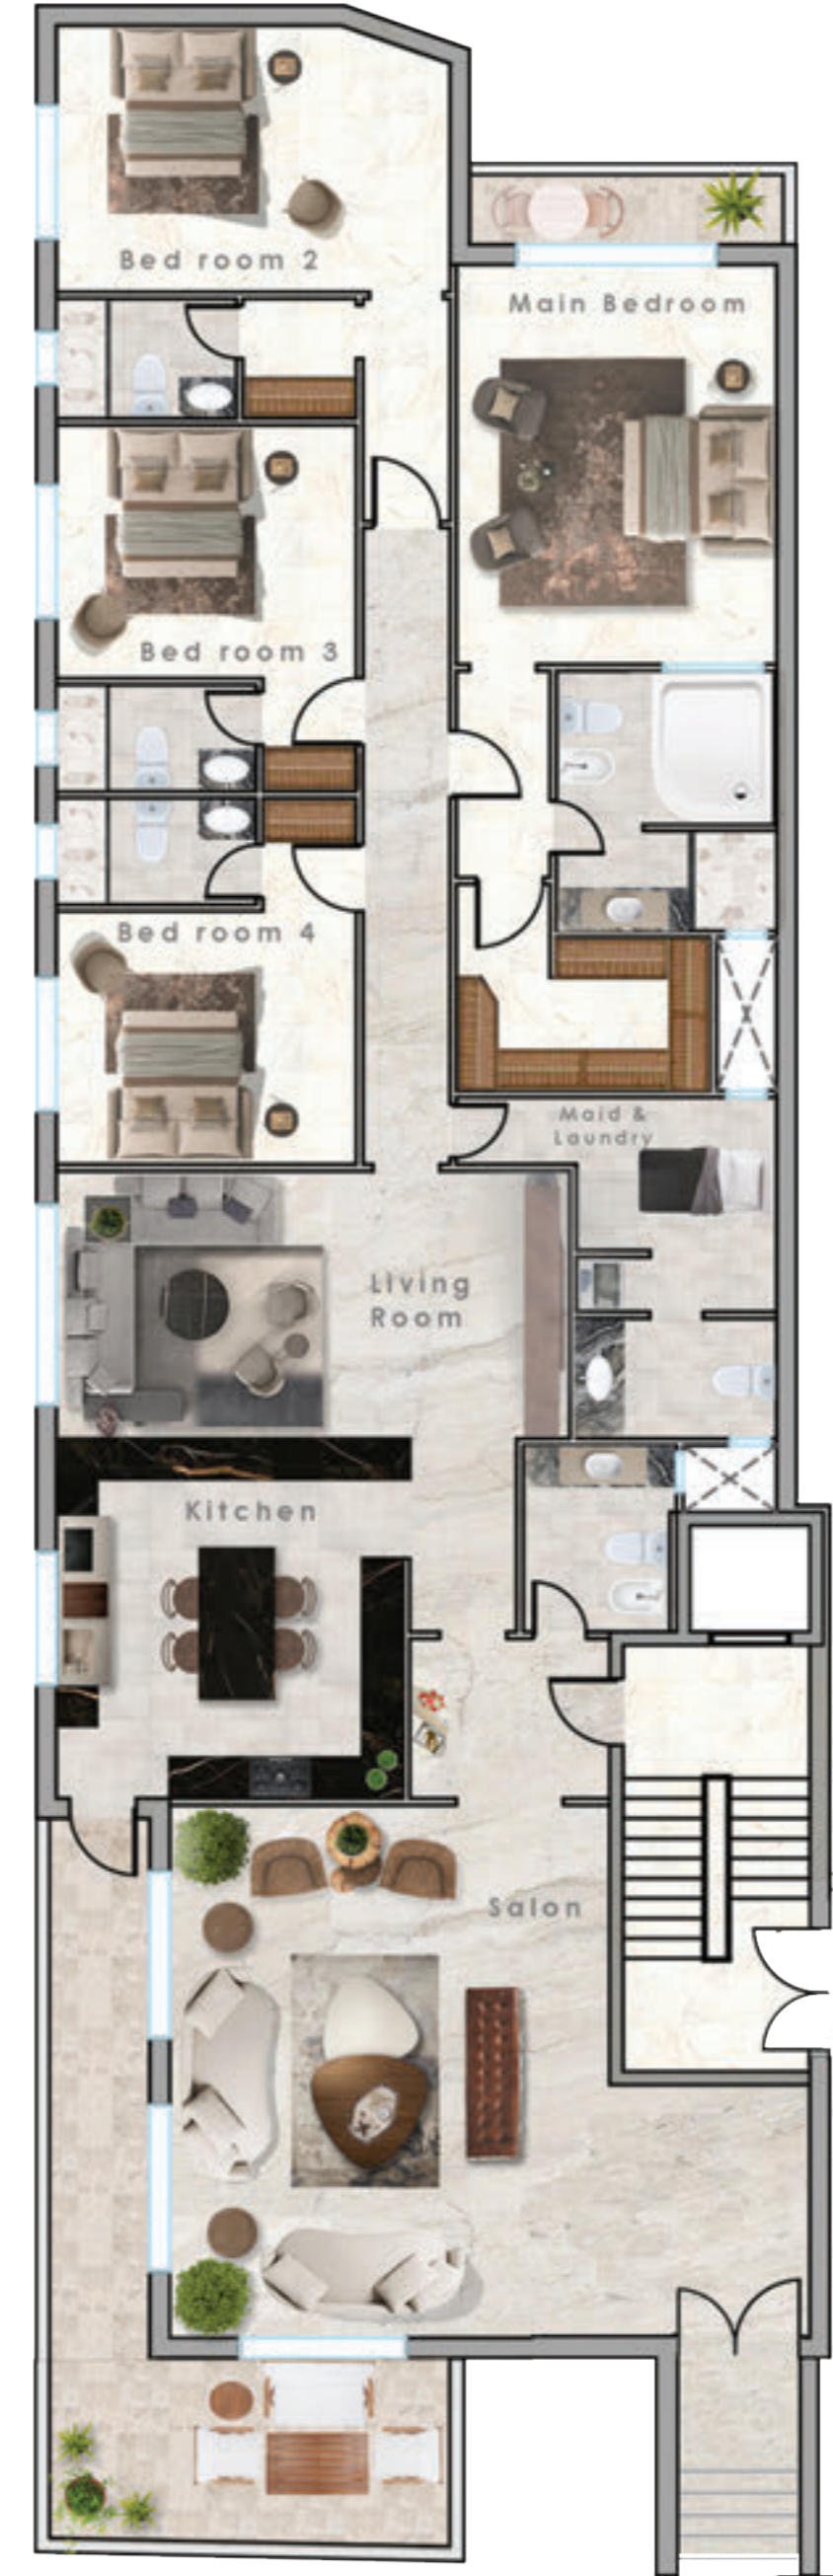

صالون وطعام

18 M²

مطبخ

24 M²

غرفة جلوس

24 M²

غرف النوم الماستر

16 M²

مخطط شقة الطابق الثالث
الرابع الجهة الغربية مع مخطط الروف

مخططات الشقق الطابقية

LUXURY *of life*
رفاهية الحياة

شقق طابقية

مساحات تبدأ من 390 متر مربع
4 غرف نوم ماستر
وجود مسبح ومنطقة BBQ

متوسط المساحات

76 M ²	صالون وطعام
28 M ²	مطبخ
30 M ²	غرفة جلوس
24-30 M ²	غرف النوم الماستر

مخطط طابق
التسوية الثاني

شقق طابقية

مساحات تبدأ من 390 متر مربع
4 غرف نوم ماستر
وجود مساحات خارجية مع جلسات

متوسط المساحات

76 M ²	صالون وطعام
28 M ²	مطبخ
30 M ²	غرفة جلوس
24-30 M ²	غرف النوم الماستر

مخطط طابق
التسوية الاول

شقق طابقيه

مساحات تبدأ من 390 متر مربع
4 غرف نوم ماستر
وجود ترس بمساحة مناسبة مع جلسات

متوسط المساحات

76 M ²	صالون وطعام
28 M ²	مطبخ
30 M ²	غرفة جلوس
24-30 M ²	غرف النوم الماستر

مخطط
الطابق الارضي

شقق طابقية