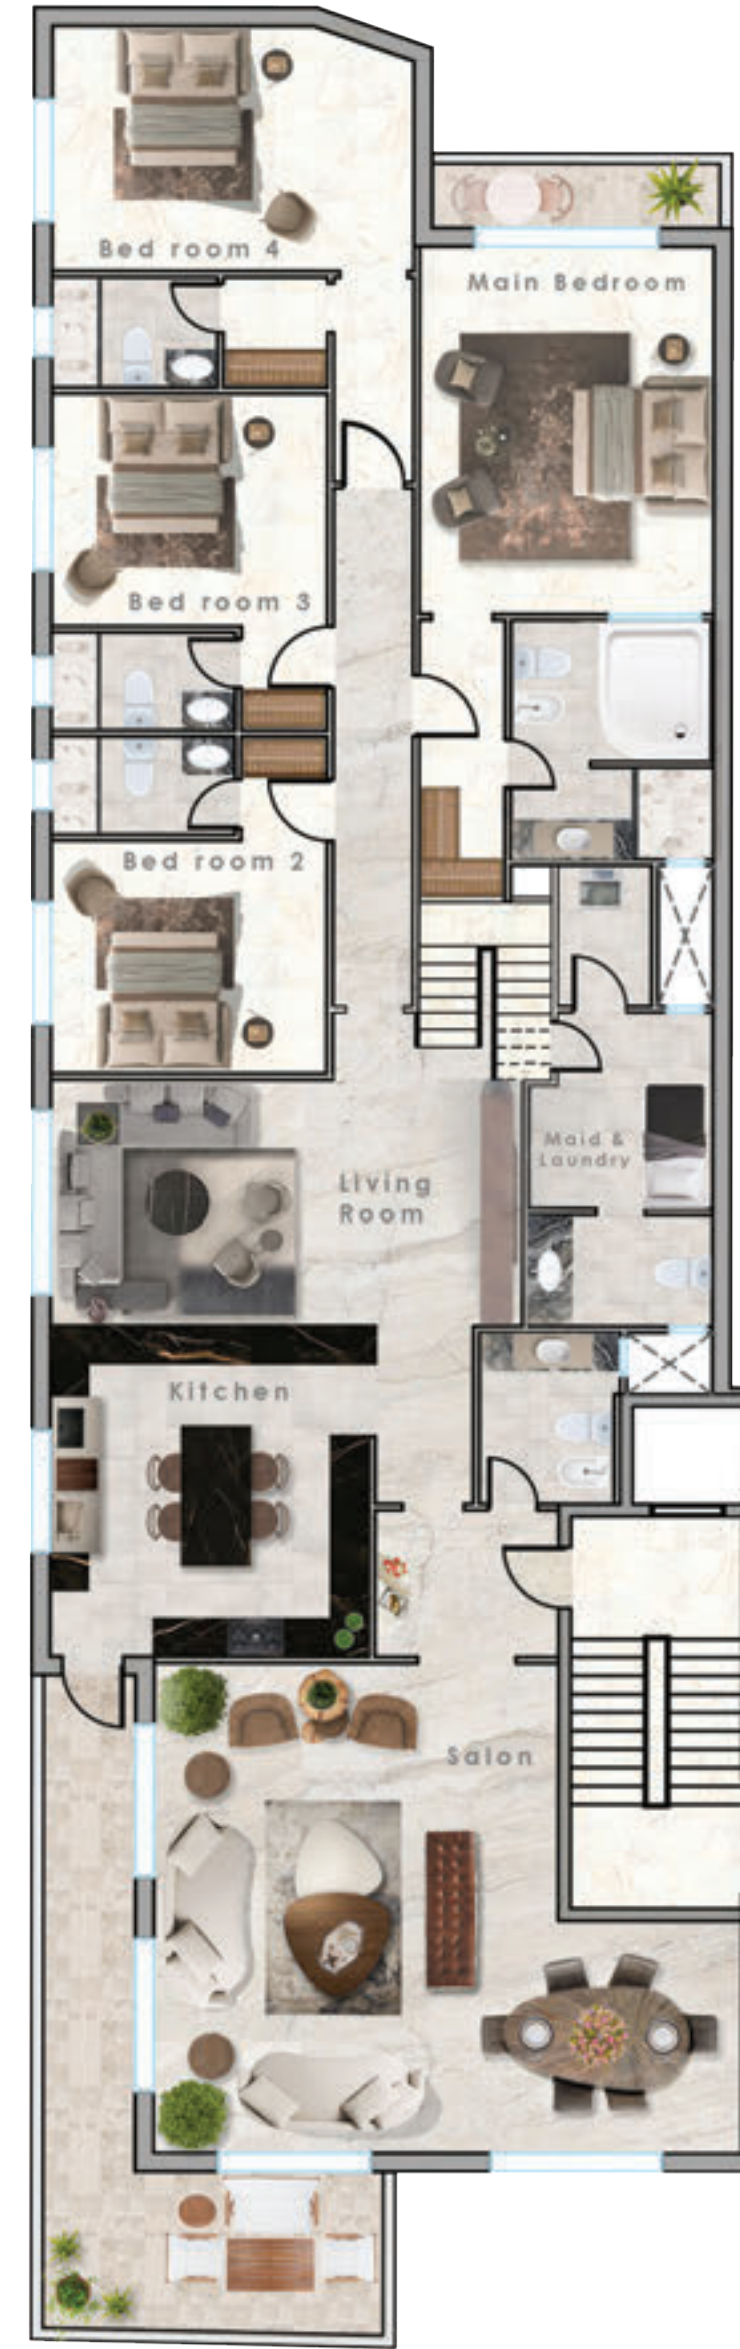

صالون وطعام

18 M²

مطبخ

24 M²

غرفة جلوس

24 M²

غرف النوم الماستر

16 M²

مساحات تبدأ من 390 متر مربع
4 غرف نوم ماستر
وجود مساحات خارجية مع جلسات

متوسط المساحات

76 M ²	صالون وطعام
28 M ²	مطبخ
30 M ²	غرفة جلوس
24-30 M ²	غرف النوم الماستر

مخطط
الطابق الاول

شقق طابقية

مساحات تبدأ من 390 متر مربع
4 غرف نوم ماستر
وجود مساحات خارجية مع جلسات

متوسط المساحات

76 M ²	صالون وطعام
28 M ²	مطبخ
30 M ²	غرفة جلوس
24-30 M ²	غرف النوم الماستر

مخطط
طابق الثاني

شقق طابقية

مساحات تبدأ من 390 متر مربع
4 غرف نوم ماستر
روف مع مساحات خارجية وجلسات

متوسط المساحات

76 M ²	صالون وطعام
28 M ²	مطبخ
30 M ²	غرفة جلوس
24-30 M ²	غرف النوم الماستر
80 M ²	الروف

مخطط الطابق الثالث
مع مخطط الروف

امتلئ بيت الاحلام الآن

لمزيد من المعلومات

الاتصال بفريق مبيعات شركة أبراج العقارية