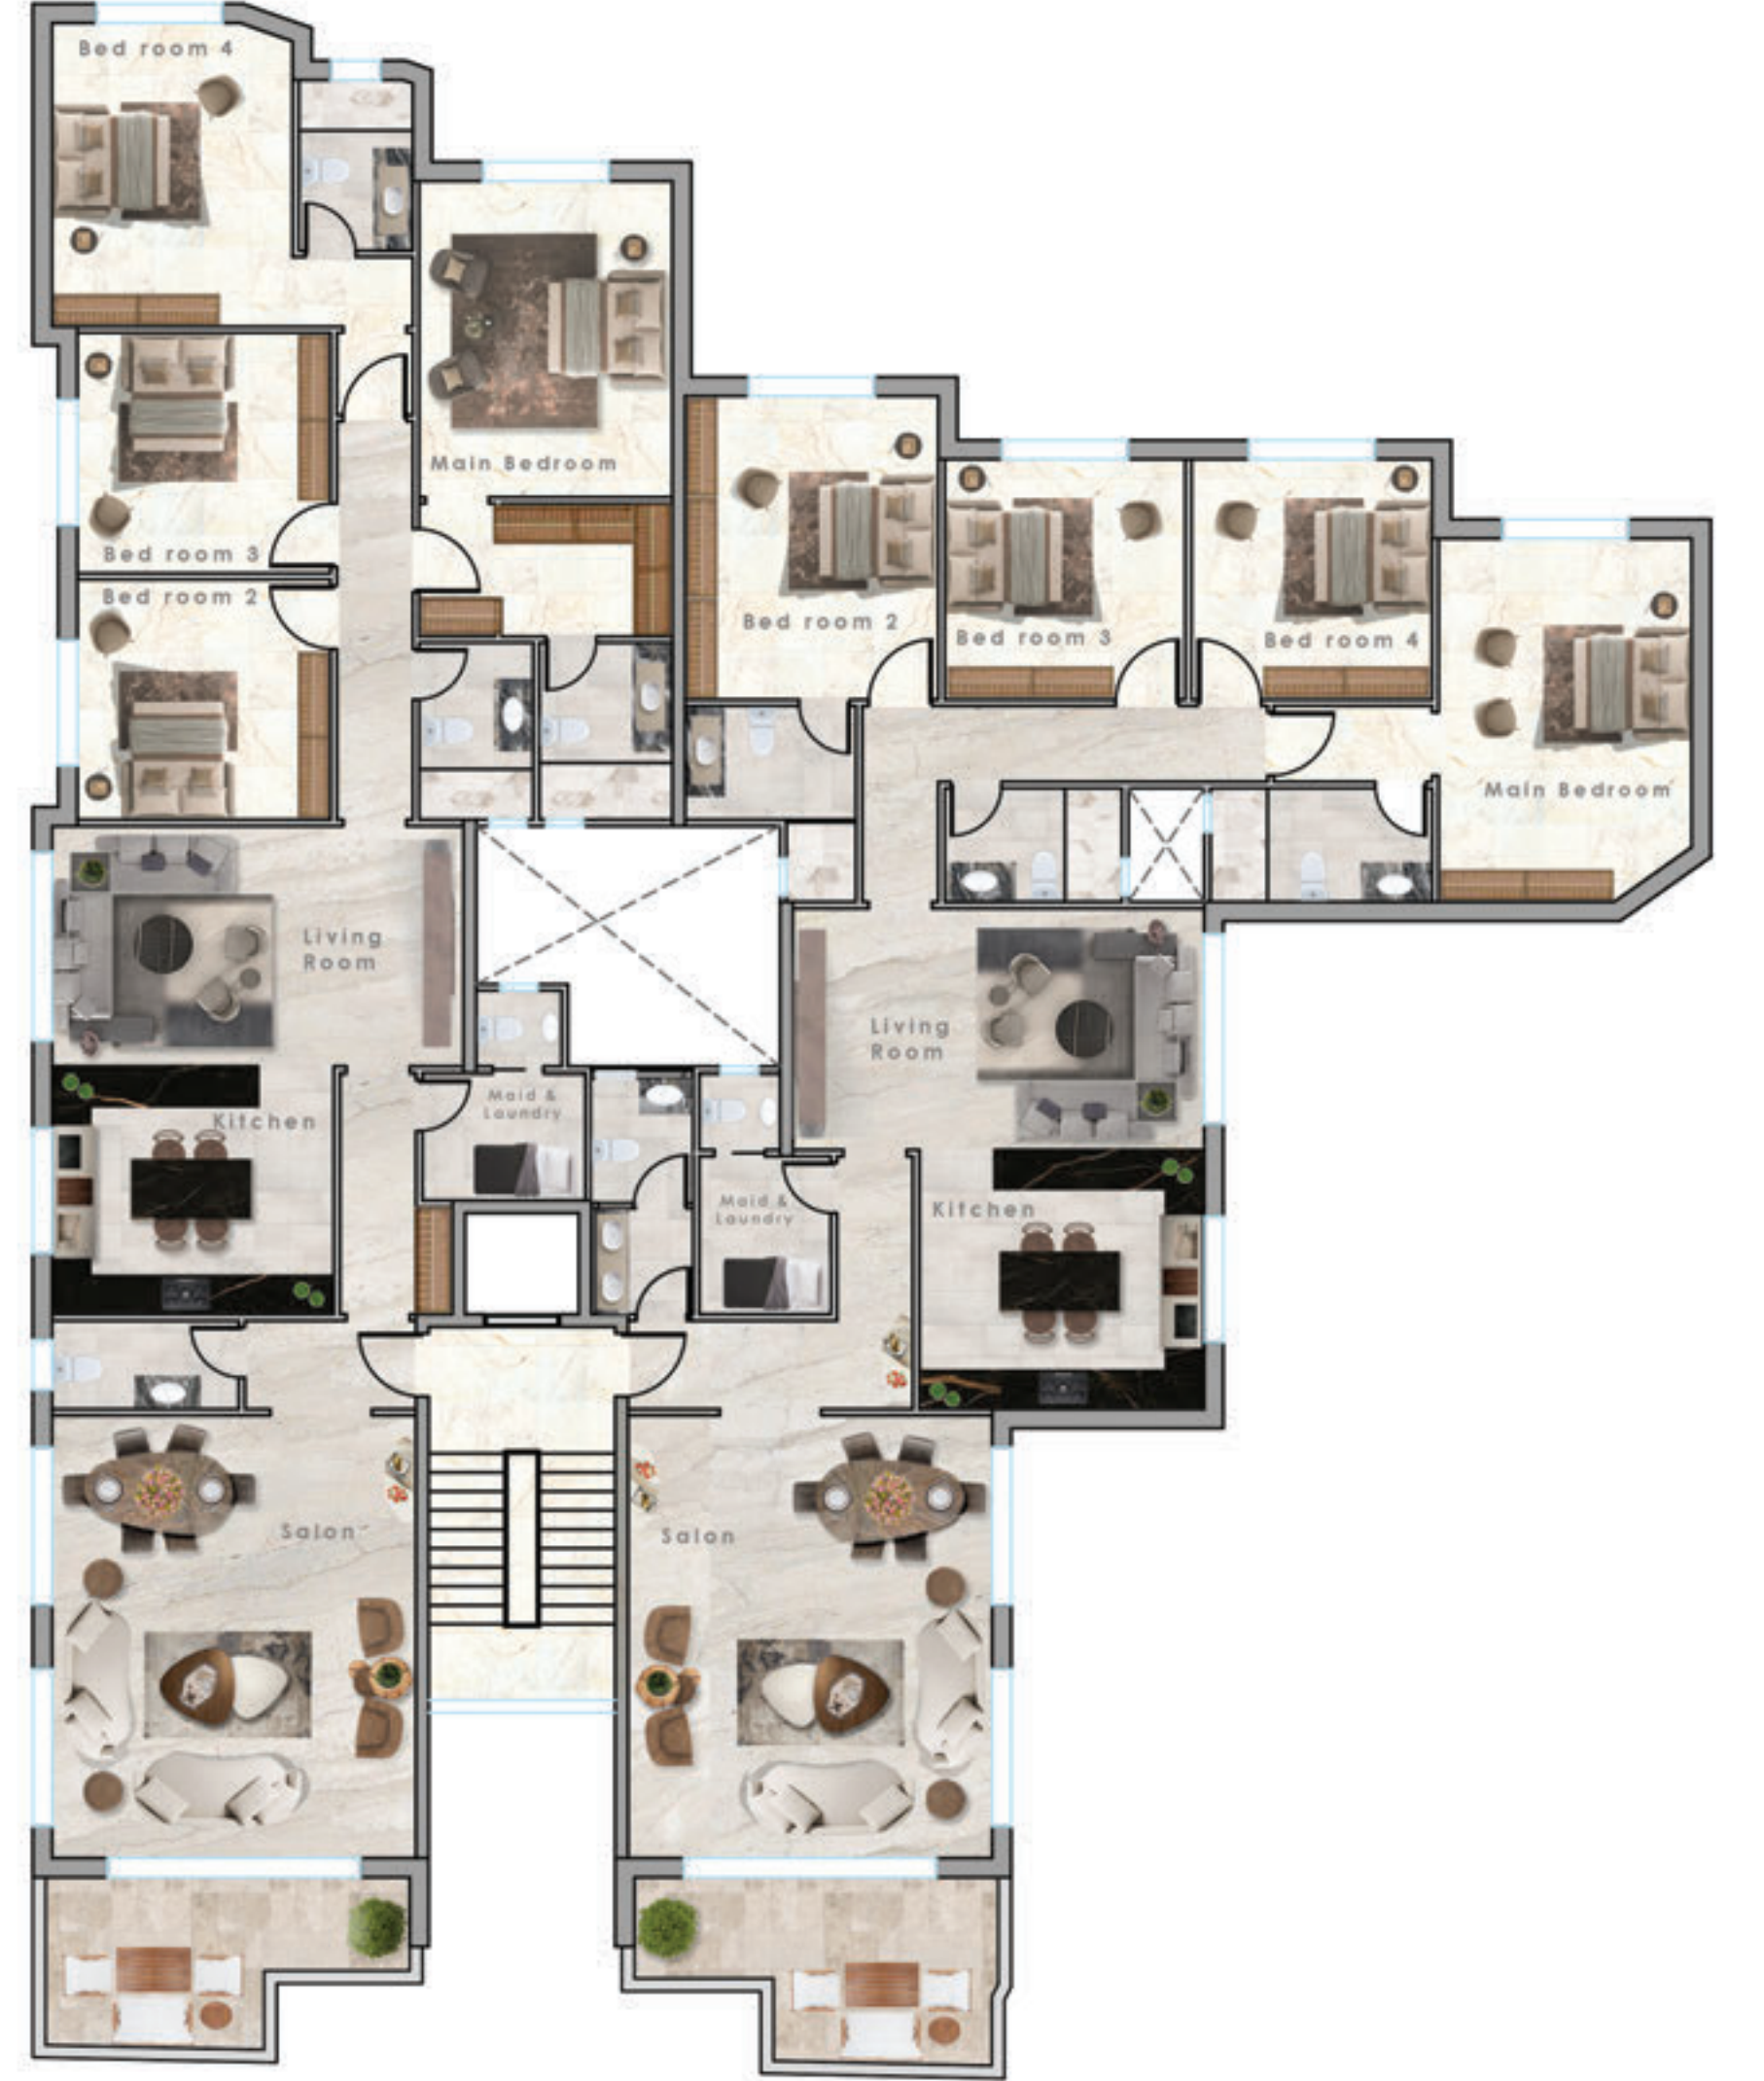

شقق غير طابقية

مساحات تبدأ من 250 متر مربع
4 غرف نوم
وجود برندات بمساحات مناسبة مع جلسات

متوسط المساحات

40 M²	صالون وطعام
18 M²	مطبخ
24 M²	غرفة جلوس
24 M²	غرف النوم الماستر
16 M²	غرف النوم

مخطط الطابق الثاني